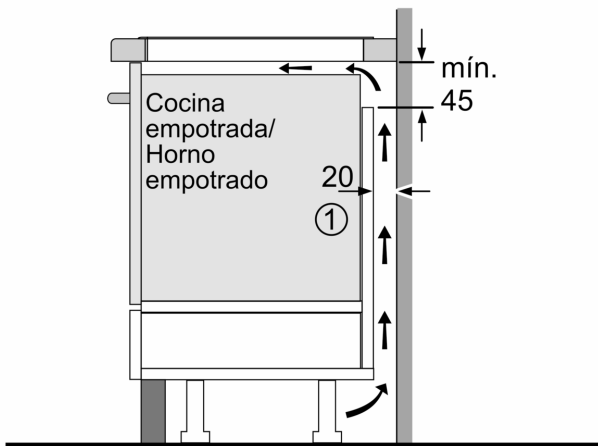

A: Profundidad de empotramiento

① Rendija de ventilación necesaria

Dimensiones en mm