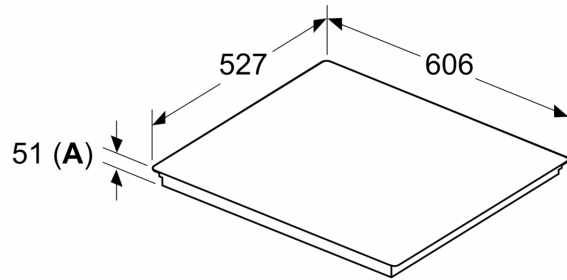

**Serie 6, Placa inducción, 60 cm,
Negro, con perfiles
PXJ675HC1E**

Dimensiones en mm

C	D	E
585-600	50	≥ 35
> 600	≥ 50	≥ 50

A: Distancia mín. desde el hueco de la placa hasta la pared

B: El espacio libre entre la superficie de la encimera y la parte superior del frontal del horno debe ser de 30 mm

Ver los requisitos de espacio para el horno

La encimera en la que se va a montar la placa debe soportar cargas de aprox. 60 kg; se deben utilizar estructuras adecuadas, si es necesario

Dimensiones en mm