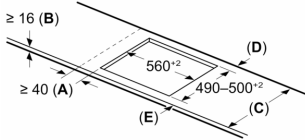

Diseño

Seguridad

- Apaga todas las zonas de cocción con sólo pulsar un botón.

Instalación

- Dimensiones del aparato (A lx An x F mm): 51 x 606 x 527
- Potencia total de la placa limitable por el usuario.

**Serie 6, Placa inducción, 60 cm,
Negro, con perfiles
PXJ675HC1E**

Dimensiones en mm

C	D	E
585-600	50	≥ 35
> 600	≥ 50	≥ 50

A: Distancia mín. desde el hueco de la placa hasta la pared

B: El espacio libre entre la superficie de la encimera y la parte superior del frontal del horno debe ser de 30 mm