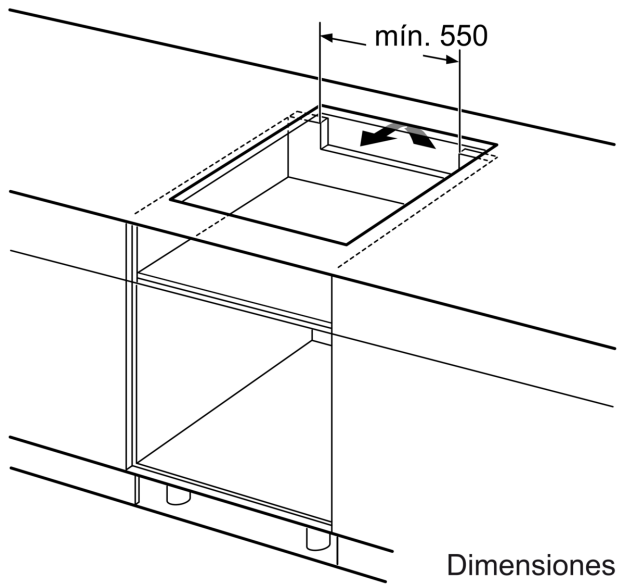

Diseño

Seguridad

- Apaga todas las zonas de cocción con sólo pulsar un botón.

Instalación

- Dimensiones del aparato (A lx An x F mm): 51 x 606 x 527
- Potencia total de la placa limitable por el usuario.

**Serie 6, Placa inducción, 60 cm,
Negro, con perfiles
PXJ675HC1E**

Dimensiones en mm

C	D	E
585-600	50	≥ 35
> 600	≥ 50	≥ 50

A: Distancia mín. desde el hueco de la placa hasta la pared

B: El espacio libre entre la superficie de la encimera y la parte superior del frontal del horno debe ser de 30 mm

Ver los requisitos de espacio para el horno

La encimera en la que se va a montar la placa debe soportar cargas de aprox. 60 kg; se deben utilizar estructuras adecuadas, si es necesario

Dimensiones en mm

A: Profundidad de empotramiento

① Rendija de ventilación necesaria

Dimensiones en mm

Dimensiones en mm

①
Espacio de
ventilación necesario.

Dimensiones en mm