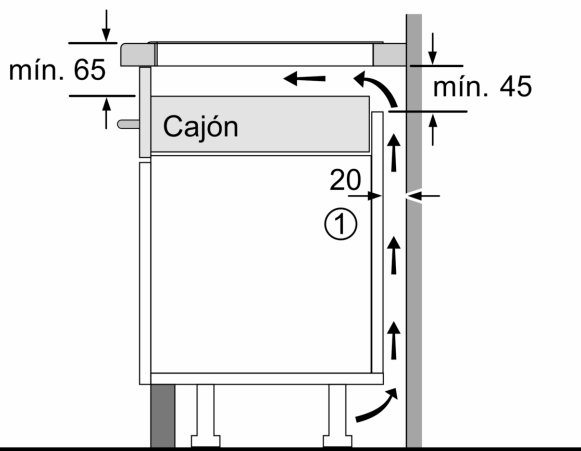

Diseño

Seguridad

- Apaga todas las zonas de cocción con sólo pulsar un botón.

Instalación

- Dimensiones del aparato (A lx An x F mm): 51 x 606 x 527
- Potencia total de la placa limitable por el usuario.

**Serie 6, Placa inducción, 60 cm,
Negro, con perfiles
PXJ675HC1E**

Dimensiones en mm

C	D	E
585-600	50	≥ 35
> 600	≥ 50	≥ 50

A: Distancia mín. desde el hueco de la placa hasta la pared

B: El espacio libre entre la superficie de la encimera y la parte superior del frontal del horno debe ser de 30 mm

Ver los requisitos de espacio para el horno

La encimera en la que se va a montar la placa debe soportar cargas de aprox. 60 kg; se deben utilizar estructuras adecuadas, si es necesario

Dimensiones en mm

A: Profundidad de empotramiento

① Rendija de ventilación necesaria

Dimensiones en mm

Dimensiones en mm

①
Espacio de
ventilación necesario.

Dimensiones en mm